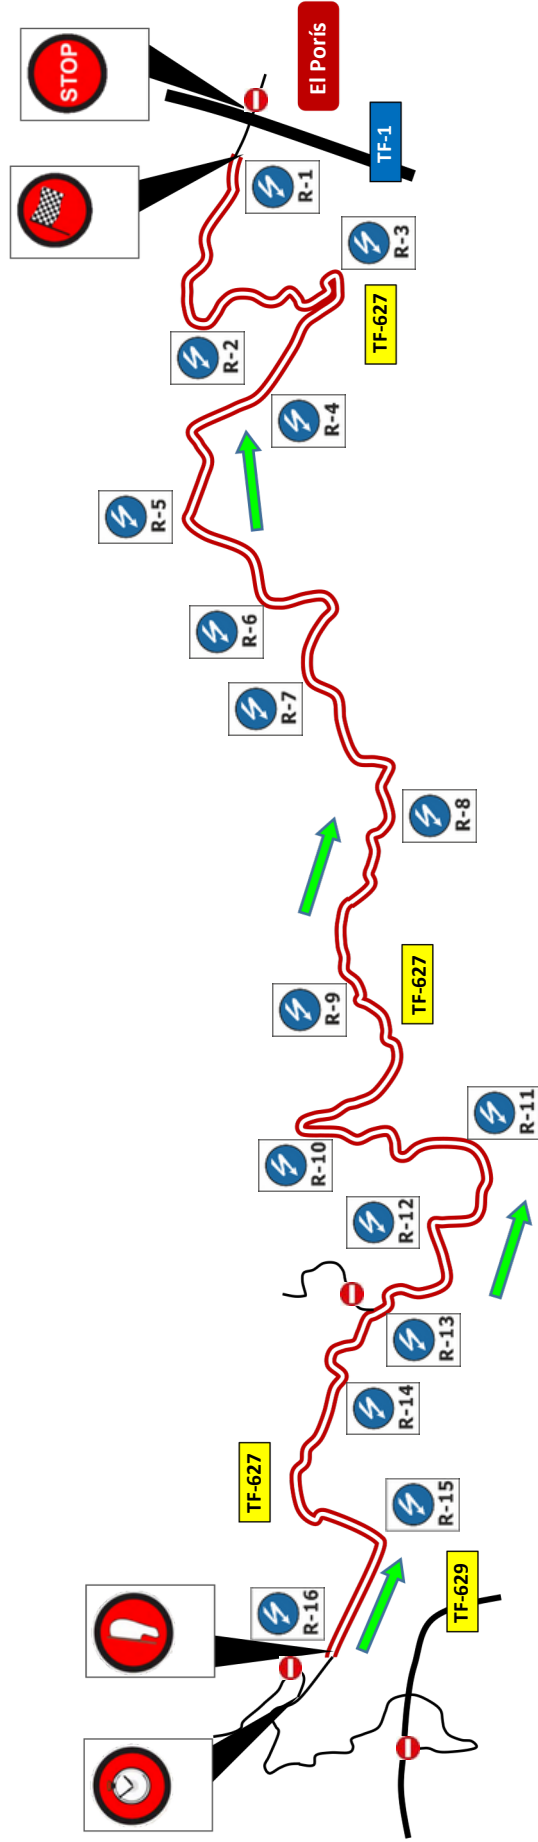

TC  
4

VILLA ARICO - EL PORÍS (7,23 km)

# TC4 VILLA ARICO - EL PORÍS

Ampliar información en

Google Maps

# 7,23 km